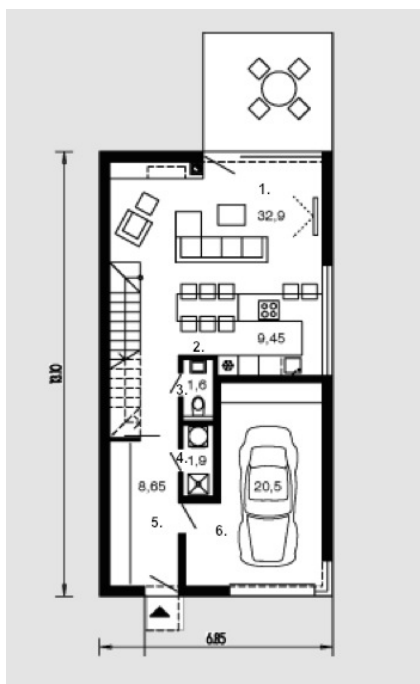

Atlanta

Bendras plotas: 145.5 m² Gyvenamas plotas: 81.8 m²

Pirmas aukštas

1. Svetainē	32.9 m ²
2. Virtuvē + Valgomasis	9.45 m ²
3. Tvaletas	1.6 m ²
4. Katilinē	1.9 m ²
5. Koridorius	8.65 m ²
6. Garažas	20.5 m ²
Iš viso:	75 m ²

Atlanta

Mansarda

1. Darbo Kambarys	7.85 m ²
2. Kambarys	15.05 m ²
3. Tualetas	5 m ²
4. Vonios kambarys	5.3 m ²
5. Koridorius	5.1 m ²
6. Prieškambaris	6.2 m ²
7. Kambarys	13 m ²
8. Kambarys	13 m ²
Iš viso:	70.5 m ²