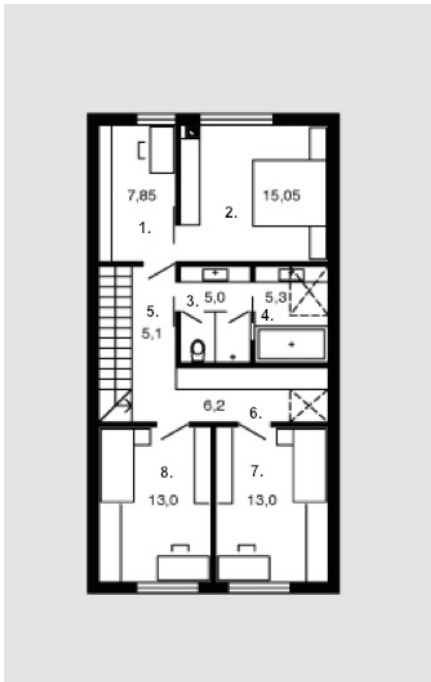

Atlanta

Bendras plotas: 145.5 m² Gyvenamas plotas: 81.8 m²

Pirmas aukštas

1. Svetainē	32.9 m ²
2. Virtuvē + Valgomasis	9.45 m ²
3. Tvaletas	1.6 m ²
4. Katilinē	1.9 m ²
5. Koridorius	8.65 m ²
6. Garažas	20.5 m ²
Iš viso:	75 m ²

Atlanta

Mansarda

1. Darbo Kambarys	7.85 m ²
2. Kambarys	15.05 m ²
3. Tualetas	5 m ²
4. Vonios kambarys	5.3 m ²
5. Koridorius	5.1 m ²
6. Prieškambaris	6.2 m ²
7. Kambarys	13 m ²
8. Kambarys	13 m ²
Iš viso:	70.5 m ²